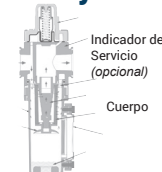

Información Técnica y de Seguridad

Información de Roscas, Recomendaciones de Crimpado, Conversiones de Temperatura, Plantillas de Acoples y Niples. **W** p. 1198