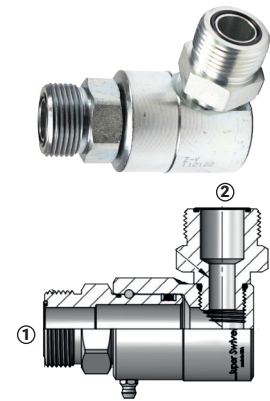

Super Swivels®

Serie SPS9FS6801 - Codo 90° Macho ORB x Macho Face Seal

Rosca Macho ORB	Rosca Macho FS	Acero al Carbón Zincado # de Parte	PSI
7/16"-20	9/16"-18	SPS9FS6801-4	5000
9/16"-18	11/16"-16	SPS9FS6801-4-6	5000
3/4"-16	13/16"-16	SPS9FS6801-8	5000
3/4"-16	1"-14	SPS9FS6801-8-10	5000
7/8"-14	1"-14	SPS9FS6801-10	5000
1-1/16"-12	1-3/16"-12	SPS9FS6801-12	4500
1-5/16"-12	1-7/16"-12	SPS9FS6801-16	4000
1 5/8"-12	1 11/16"-12	SPS9FS6801-20	4000

(1) Macho ORB
(2) Macho FS

Serie SPS9FS2500 - Codo 90° Macho Face Seal x Macho Face Seal

Rosca Macho FS	Rosca Macho FS	Acero al Carbón Zincado # de Parte	PSI
11/16"-16	11/16"-16	SPS9FS2500-6	5000
13/16"-16	13/16"-16	SPS9FS2500-8	5000
1"-14	1"-14	SPS9FS2500-10	5000
1-3/16"-12	1-3/16"-12	SPS9FS2500-12	4500
1-7/16"-12	1-7/16"-12	SPS9FS2500-16	4000
1-11/16"-12	1-11/16"-12	SPS9FS2500-20	4000

(1) Macho Face Seal
(2) Macho Face Seal