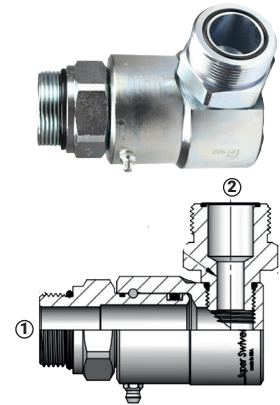

Super Swivels®

Serie SPS9FS6801 - Codo 90° Macho ORB x Macho Face Seal

Rosca Macho ORB	Rosca Macho FS	Acero al Carbón Zincado # de Parte	PSI
7/16"-20	9/16"-18	SPS9FS6801-4	5000
9/16"-18	11/16"-16	SPS9FS6801-4-6	5000
3/4"-16	13/16"-16	SPS9FS6801-8	5000
3/4"-16	1"-14	SPS9FS6801-8-10	5000
7/8"-14	1"-14	SPS9FS6801-10	5000
1-1/16"-12	1-3/16"-12	SPS9FS6801-12	4500
1-5/16"-12	1-7/16"-12	SPS9FS6801-16	4000
1 5/8"-12	1 11/16"-12	SPS9FS6801-20	4000

(1) Macho ORB
(2) Macho FS

Serie SPS9FS2500 - Codo 90° Macho Face Seal x Macho Face Seal

Rosca Macho FS	Rosca Macho FS	Acero al Carbón Zincado # de Parte	PSI
11/16"-16	11/16"-16	SPS9FS2500-6	5000
13/16"-16	13/16"-16	SPS9FS2500-8	5000
1"-14	1"-14	SPS9FS2500-10	5000
1-3/16"-12	1-3/16"-12	SPS9FS2500-12	4500
1-7/16"-12	1-7/16"-12	SPS9FS2500-16	4000
1-11/16"-12	1-11/16"-12	SPS9FS2500-20	4000