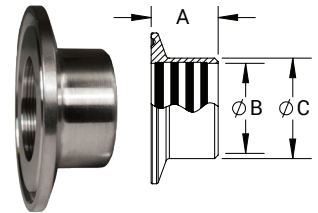

Férulas Sanitarias Estilo Clamp

Férula Corta Soldable - 14WMP

3
621 63-04

D.E. Tubing	Dimensiones			Acero Inoxidable 304 # de Parte	Acero Inoxidable 316L # de Parte
	A	B	C		
1/2"	.500	.370	.500	14WMP-G50	14WMP-R50
3/4"	.500	.620	.750	14WMP-G75	14WMP-R75
1"	.500	.870	1.000	14WMP-G100	14WMP-R100
1 1/2"	.500	1.370	1.500	14WMP-G150	14WMP-R150
2"	.500	1.870	2.000	14WMP-G200	14WMP-R200
2 1/2"	.500	2.370	2.500	14WMP-G250	14WMP-R250
3"	.500	2.870	3.000	14WMP-G300	14WMP-R300
4"	.625	3.834	4.000	14WMP-G400	14WMP-R400
5"	.750	4.782	5.000	14WMP-G500	14WMP-R500
6"	.875	5.782	6.000	14WMP-G600	14WMP-R600
8"	.875	7.760	8.000	14WMP-G800	14WMP-R800
10"	.875	9.782	10.000	14WMP-G1000	14WMP-R1000
12"	.875	11.760	12.000	14WMP-G1200	14WMP-R1200

Férula Larga Soldable - L14AM7

3
621 63-04

D.E. Tubing	Dimensiones			Acero Inoxidable 304 # de Parte	Acero Inoxidable 316L # de Parte
	A	B	C		
1/2"	1.125	.370	.500	L14AM7-G50	L14AM7-R50
3/4"	1.125	.620	.750	L14AM7-G75	L14AM7-R75
1"	1.125	.870	1.000	L14AM7-G100	L14AM7-R100
1 1/2"	1.125	1.370	1.500	L14AM7-G150	L14AM7-R150
2"	1.125	1.870	2.000	L14AM7-G200	L14AM7-R200
2 1/2"	1.125	2.370	2.500	L14AM7-G250	L14AM7-R250
3"	1.125	2.870	3.000	L14AM7-G300	L14AM7-R300
4"	1.125	3.834	4.000	L14AM7-G400	L14AM7-R400
5"	1.125	4.782	5.000	L14AM7-G500	L14AM7-R500
6"	1.500	5.782	6.000	L14AM7-G600	L14AM7-R600
8"	1.500	7.760	8.000	L14AM7-G800	L14AM7-R800
10"	1.750	9.782	10.000	L14AM7-G1000	L14AM7-R1000
12"	1.750	11.760	12.000	L14AM7-G1200	L14AM7-R1200

Férulas Reductoras para Expansión - B31RMP

Extremo Clamp	D.E. Tubing	A (in)	B (in)	C (in)	Acero Inoxidable 304 # de Parte
2"	1"	.75	1.00	1.16	B31RMP-G200100
2"	1-1/2"	1.13	1.50	1.68	B31RMP-G200150

Férulas de Reducción- B31WMP