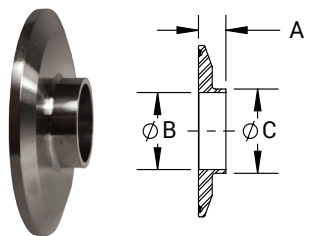

Férulas de Reducción- B31WMP

D.E. Tubing	A (in)	B (in)	C (in)	Acero Inoxidable 304 # de Parte	Acero Inoxidable 316L # de Parte
2" x 1"	.50	.87	1.00	B31WMP-G200100	B31WMP-R200100
2" x 1-1/2"	.50	1.37	1.50	B31WMP-G200150	B31WMP-R200150
2-1/2" x 1-1/2"	.50	1.37	1.50	B31WMP-G250150	B31WMP-R250150
2-1/2" x 2"	.50	1.87	2.00	B31WMP-G250200	B31WMP-R250200
3" x 2"	.50	1.87	2.00	B31WMP-G300200	B31WMP-R300200
3" x 2-1/2"	.50	2.37	2.50	B31WMP-G300250	B31WMP-R300250
4" x 2"	.63	1.87	2.00	B31WMP-G400200	B31WMP-R400200
4" x 2-1/2"	.63	2.37	2.50	B31WMP-G400250	B31WMP-R400250
4" x 3"	.63	2.87	3.00	B31WMP-G400300	B31WMP-R400300