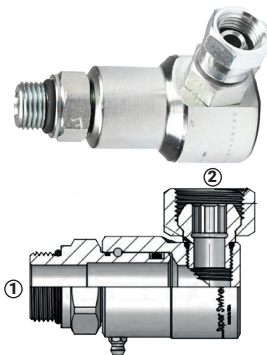

Super Swivels®

Serie SPS96500 - Codo 90° Macho JIC 37° x Hembra JIC 37°

(1) Macho ORB  
(2) Macho FS

Rosca Macho JIC 37°	Rosca Hembra JIC 37°	Acero al Carbón Zincado # de Parte	PSI
3/4"-16	3/4"-16	SPS96500-8	3500
7/8"-14	7/8"-14	SPS96500-10	3500
1-1/16"-12	1-1/16"-12	SPS96500-12	3500
1-5/16"-12	1-5/16"-12	SPS96500-16	3500
1-5/8"-12	1-5/8"-12	SPS96500-20	3500

Serie SPS96901 - Codo 90° Macho ORB x Hembra NPSM

(1) Macho ORB  
(2) Hembra NPSM

Rosca Macho ORB	Rosca Hembra NPSM	Acero al Carbón Zincado # de Parte	PSI
9/16"-18	1/4"-18	SPS96901-4-6	3500
7/8"-14	1/2"-14	SPS96901-10-8	3500
1-1/16"-12	3/4"-14	SPS96901-12	3500
1-5/16"-12	1" 11-1/2	SPS96901-16	3500
1-5/8"-12	1-1/4" 11-1/2	SPS96901-20	3500

Serie SPS91238 - Codo 90° Macho ORB x Macho JIC (37°)

(1) Macho Face Seal  
(2) Macho Face Seal

Rosca Macho ORB	Rosca Macho JIC 37°	Acero al Carbón Zincado # de Parte	PSI
9/16"-18	9/16"-18	SPS91238-6	3500
3/4"-16	3/4"-16	SPS91238-8	3500
7/8"-14	7/8"-14	SPS91238-10	3500
1-1/16"-12	1-1/16"-12	SPS91238-12	3500
1-5/16"-12	1-5/16"-12	SPS91238-16	3500
1-5/8"-12	1-5/8"-12	SPS91238-20	3500