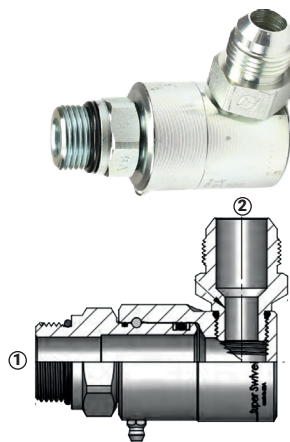

Super Swivels®

Serie SPS96500 - Codo 90° Macho JIC 37° x Hembra JIC 37°

(1) Macho ORB  
(2) Macho FS

Rosca Macho JIC 37°	Rosca Hembra JIC 37°	Acero al Carbón Zincado # de Parte	PSI
3/4"-16	3/4"-16	SPS96500-8	3500
7/8"-14	7/8"-14	SPS96500-10	3500
1-1/16"-12	1-1/16"-12	SPS96500-12	3500
1-5/16"-12	1-5/16"-12	SPS96500-16	3500
1-5/8"-12	1-5/8"-12	SPS96500-20	3500

Serie SPS96901 - Codo 90° Macho ORB x Hembra NPSM

(1) Macho ORB  
(2) Hembra NPSM

Rosca Macho ORB	Rosca Hembra NPSM	Acero al Carbón Zincado # de Parte	PSI
9/16"-18	1/4"-18	SPS96901-4-6	3500
7/8"-14	1/2"-14	SPS96901-10-8	3500
1-1/16"-12	3/4"-14	SPS96901-12	3500
1-5/16"-12	1" 11-1/2	SPS96901-16	3500
1-5/8"-12	1-1/4" 11-1/2	SPS96901-20	3500

Serie SPS91238 - Codo 90° Macho ORB x Macho JIC (37°)

(1) Macho Face Seal  
(2) Macho Face Seal

Rosca Macho ORB	Rosca Macho JIC 37°	Acero al Carbón Zincado # de Parte	PSI
9/16"-18	9/16"-18	SPS91238-6	3500
3/4"-16	3/4"-16	SPS91238-8	3500
7/8"-14	7/8"-14	SPS91238-10	3500
1-1/16"-12	1-1/16"-12	SPS91238-12	3500
1-5/16"-12	1-5/16"-12	SPS91238-16	3500
1-5/8"-12	1-5/8"-12	SPS91238-20	3500