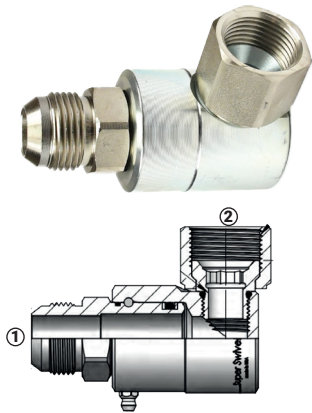

Super Swivels®

Serie SPS96500 - Codo 90° Macho JIC 37° x Hembra JIC 37°

(1) Macho ORB  
(2) Macho FS

Rosca Macho JIC 37°	Rosca Hembra JIC 37°	Acero al Carbón Zincado # de Parte	PSI
3/4"-16	3/4"-16	SPS96500-8	3500
7/8"-14	7/8"-14	SPS96500-10	3500
1-1/16"-12	1-1/16"-12	SPS96500-12	3500
1-5/16"-12	1-5/16"-12	SPS96500-16	3500
1-5/8"-12	1-5/8"-12	SPS96500-20	3500

Serie SPS96901 - Codo 90° Macho ORB x Hembra NPSM

(1) Macho ORB  
(2) Hembra NPSM

Rosca Macho ORB	Rosca Hembra NPSM	Acero al Carbón Zincado # de Parte	PSI
9/16"-18	1/4"-18	SPS96901-4-6	3500
7/8"-14	1/2"-14	SPS96901-10-8	3500
1-1/16"-12	3/4"-14	SPS96901-12	3500
1-5/16"-12	1" 11-1/2	SPS96901-16	3500
1-5/8"-12	1-1/4" 11-1/2	SPS96901-20	3500

Serie SPS91238 - Codo 90° Macho ORB x Macho JIC (37°)

(1) Macho Face Seal  
(2) Macho Face Seal

Rosca Macho ORB	Rosca Macho JIC 37°	Acero al Carbón Zincado # de Parte	PSI
9/16"-18	9/16"-18	SPS91238-6	3500
3/4"-16	3/4"-16	SPS91238-8	3500
7/8"-14	7/8"-14	SPS91238-10	3500
1-1/16"-12	1-1/16"-12	SPS91238-12	3500
1-5/16"-12	1-5/16"-12	SPS91238-16	3500
1-5/8"-12	1-5/8"-12	SPS91238-20	3500