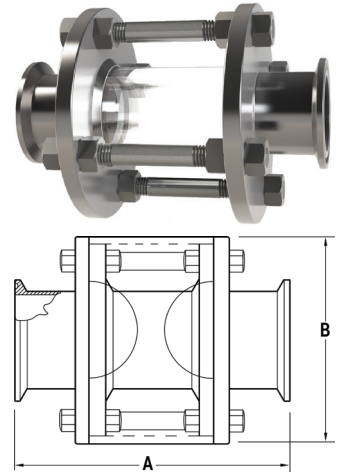

Mirillas

Medidas:

- Rango de tamaño: 1 " - 6" D.E. tubing.

Materiales:

- Cuerpo: Acero inoxidable 316L.
- Mirilla: Vidrio de borosilicato o policarbonato.
- Empaque: Nitrilo blanco o FKM.
- D.I. y D.E. con acabado sanitario 32Ra.

Mirilla En-Línea - B54BMP

Especificaciones:

- Varias configuraciones de extremo disponibles: clamp, soldables, asiento biselado, John Perry, I-Line y Q-Line.
- Máxima temperatura: **200°F (93°C)**.

D.E. Tubing	A (in)	B (in)	Presión de Trabajo (PSI)	Acero Inoxidable 316L Vidrio de Borosilicato # de Parte	Acero Inoxidable 316 Policarbonato # de Parte
1"	5.625	3.250	145	B54BMP-R100	B54BMP-R100LX
1-1/2"	5.625	4.000	145	B54BMP-R150	B54BMP-R150LX
2"	5.625	4.250	145	B54BMP-R200	B54BMP-R200LX
2-1/2"	6.125	4.750	120	B54BMP-R250	B54BMP-R250LX
3"	7.250	5.500	120	B54BMP-R300	B54BMP-R300LX
4"	7.375	6.500	95	B54BMP-R400	B54BMP-R400LX
6"	7.625	9.500	80	B54BMP-R600	B54BMP-R600LX

Kits y Partes de Reemplazo

Medida	Kit de Sellos de Nitrilo # de Parte	Kit de Sellos FKM # de Parte	Reemplazo Vidrio de Borosilicato # de Parte	Reemplazo de Policarbonato # de Parte
1"	B54BMP-SK100	B54BMP-VK100	B54G-P100	B54BMP-LX100
1-1/2"	B54BMP-SK150	B54BMP-VK150	B54G-P150	B54BMP-LX150
2"	B54BMP-SK200	B54BMP-VK200	B54G-P200	B54BMP-LX200
2-1/2"	B54BMP-SK250	B54BMP-VK250	B54G-P250	B54BMP-LX250
3"	B54BMP-SK300	B54BMP-VK300	B54G-P300	B54BMP-LX300
4"	B54BMP-SK400	B54BMP-VK400	B54G-P400	B54BMP-LX400
6"	B54BMP-SK600	B54BMP-VK600	B54G-P600	B54BMP-LX600

NOTA: El kit de sellos contiene: (2) empaques de nitrilo blanco.

Tapas Mirillas de Acrílico para Extremos - B5416MP

Características:

- Para utilizar en cualquier línea con una abrazadera y empaque.

Especificaciones: