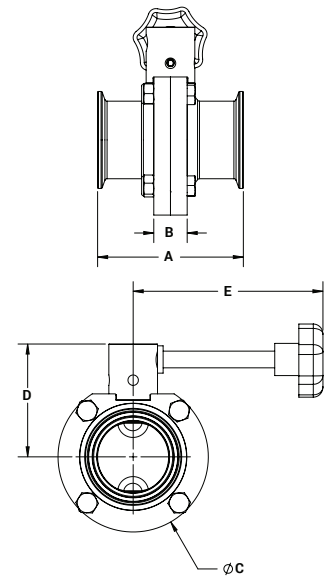

Válvulas Mariposa - B5107

Extremo Clamp con Manija de Posición Infinita - [B]

Medida	Acero Inoxidable 316L con Asientos de Silicón # de Parte	Acero Inoxidable 316L con Asientos de FKM # de Parte	Acero Inoxidable 316L con Asientos de EPDM # de Parte
1/2"	B5107S050CC-B	B5107V050CC-B	B5107E050CC-B
3/4"	B5107S075CC-B	B5107V075CC-B	B5107E075CC-B
1"	B5107S100CC-B	B5107V100CC-B	B5107E100CC-B
1-1/2"	B5107S150CC-B	B5107V150CC-B	B5107E150CC-B
2"	B5107S200CC-B	B5107V200CC-B	B5107E200CC-B
2-1/2"	B5107S250CC-B	B5107V250CC-B	B5107E250CC-B
3"	B5107S300CC-B	B5107V300CC-B	B5107E300CC-B
4"	B5107S400CC-B	B5107V400CC-B	B5107E400CC-B

Medida	Dimensiones				
	A (in)	B (in)	C (in)	D (in)	E (in)
1/2"	3.50	.90	3.10	2.60	4.90
3/4"	3.50	.90	3.10	2.60	4.90
1"	3.50	.90	3.10	2.60	4.90
1-1/2"	3.50	.90	3.10	2.60	4.90
2"	3.80	.90	3.90	3.00	4.90
2-1/2"	3.80	.90	4.60	3.40	4.90
3"	4.10	1.20	5.20	3.50	6.60
4"	4.80	1.20	6.70	4.30	6.60