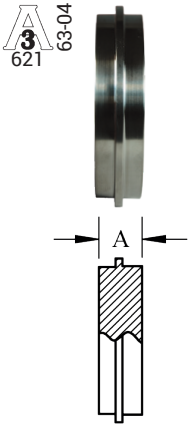

Tapa John Perry

Tapas John Perry - 16AJP

D.E. Tubing	A (in)	Acero Inoxidable 304 # de Parte	Acero Inoxidable 316L # de Parte
1"	.47	16AJP-G100	16AJP-R100
1-1/2"	.48	16AJP-G150	16AJP-R150
2"	.53	16AJP-G200	16AJP-R200
2-1/2"	.55	16AJP-G250	16AJP-R250
3"	.61	16AJP-G300	16AJP-R300
4"	.69	16AJP-G400	16AJP-R400