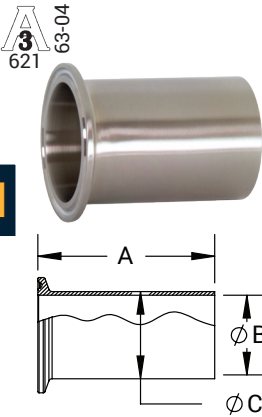

**Férulas Sanitarias Estilo Clamp**

**Férulas de Aumento para Tubing - 14RMP**

D.E. Tubing	Dimensiones		Acero Inoxidable 304 # de Parte	Acero Inoxidable 316L # de Parte
	A	B		
1"	.750	1.005	14RMP-G100	14RMP-R100
1½"	1.125	1.505	14RMP-G150	14RMP-R150
2"	1.312	2.005	14RMP-G200	14RMP-R200
2½"	1.375	2.505	14RMP-G250	14RMP-R250
3"	1.437	3.005	14RMP-G300	14RMP-R300
4"	1.500	4.005	14RMP-G400	14RMP-R400

Para usarse cuando se modifican o reparan en - sitio sistemas existentes para manejo de leche en granjas o ranchos.

**Férulas Soldables Automáticas - TL14AM7**

**Aprobación:**

- Cumple con especificaciones ASME BPE-2019.

D.E. Tubing	A (in)	B (in)	C (in)	Acero Inoxidable 316L Acabado PL - SF1 # de Parte	Acero Inoxidable 316L Acabado PM - SF4 # de Parte
1/2"	1.75	.37	.50	TL14AM7-050PL	TL14AM7-050PM
3/4"	1.75	.62	.75	TL14AM7-075PL	TL14AM7-075PM
1"	1.75	.87	1.00	TL14AM7-100PL	TL14AM7-100PM
1-1/2"	1.75	1.37	1.50	TL14AM7-150PL	TL14AM7-150PM
2"	2.25	1.87	2.00	TL14AM7-200PL	TL14AM7-200PM
2-1/2"	2.25	2.37	2.50	TL14AM7-250PL	TL14AM7-250PM
3"	2.25	2.87	3.00	TL14AM7-300PL	TL14AM7-300PM
4"	2.25	3.83	4.00	TL14AM7-400PL	TL14AM7-400PM
6"	3.00	5.78	6.00	TL14AM7-600PL	TL14AM7-600PM

**Férulas para Tanque (Trabajo Pesado) - 14WLMP**

D.E. Tubing	A (in)	B (in)	C (in)	Acero Inoxidable 304 # de Parte	Acero Inoxidable 316L # de Parte
1"	3.00	.87	1.00	14WLMP-G100	14WLMP-R100
1-1/2"	3.00	1.37	1.50	14WLMP-G150	14WLMP-R150
2"	3.00	1.87	2.00	14WLMP-G200	14WLMP-R200
2-1/2"	3.00	2.37	2.50	14WLMP-G250	14WLMP-R250
3"	4.00	2.87	3.00	14WLMP-G300	14WLMP-R300
4"	4.00	3.83	4.00	14WLMP-G400	14WLMP-R400
6"	6.00	5.78	6.00	14WLMP-G600	14WLMP-R600
8"	6.00	7.78	8.00	14WLMP-G800	14WLMP-R800
10"	6.00	9.76	10.00	---	14WLMP-R1000
12"	6.00	11.76	12.00	---	14WLMP-R1200