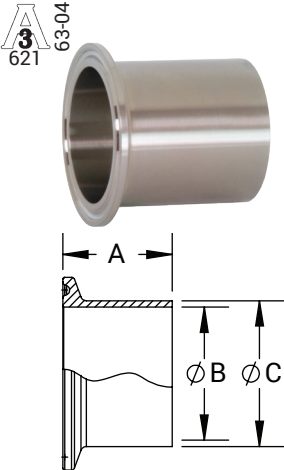

**Férulas Sanitarias Estilo Clamp**

**Férulas de Aumento para Tubing - 14RMP**

D.E. Tubing	Dimensiones		Acero Inoxidable 304 # de Parte	Acero Inoxidable 316L # de Parte
	A	B		
1"	.750	1.005	14RMP-G100	14RMP-R100
1½"	1.125	1.505	14RMP-G150	14RMP-R150
2"	1.312	2.005	14RMP-G200	14RMP-R200
2½"	1.375	2.505	14RMP-G250	14RMP-R250
3"	1.437	3.005	14RMP-G300	14RMP-R300
4"	1.500	4.005	14RMP-G400	14RMP-R400

Para usarse cuando se modifican o reparan en - sitio sistemas existentes para manejo de leche en granjas o ranchos.

**Férulas Soldables Automáticas - TL14AM7**

**Aprobación:**

- Cumple con especificaciones ASME BPE-2019.

D.E. Tubing	A (in)	B (in)	C (in)	Acero Inoxidable 316L Acabado PL - SF1 # de Parte	Acero Inoxidable 316L Acabado PM - SF4 # de Parte
1/2"	1.75	.37	.50	TL14AM7-050PL	TL14AM7-050PM
3/4"	1.75	.62	.75	TL14AM7-075PL	TL14AM7-075PM
1"	1.75	.87	1.00	TL14AM7-100PL	TL14AM7-100PM
1-1/2"	1.75	1.37	1.50	TL14AM7-150PL	TL14AM7-150PM
2"	2.25	1.87	2.00	TL14AM7-200PL	TL14AM7-200PM
2-1/2"	2.25	2.37	2.50	TL14AM7-250PL	TL14AM7-250PM
3"	2.25	2.87	3.00	TL14AM7-300PL	TL14AM7-300PM
4"	2.25	3.83	4.00	TL14AM7-400PL	TL14AM7-400PM
6"	3.00	5.78	6.00	TL14AM7-600PL	TL14AM7-600PM

**Férulas para Tanque (Trabajo Pesado) - 14MPW**

D.E. Tubing	Dimensiones			Acero Inoxidable 316L # de Parte
	A	B	C	
½"	1.625	.321	.502	14MPW-R50
¾"	1.625	.574	.750	14MPW-R75
1"	1.625	.870	1.160	14MPW-R100
1½"	1.625	1.370	1.676	14MPW-R150
2"	1.750	1.870	2.192	14MPW-R200
2½"	1.750	2.370	2.708	14MPW-R250
3"	1.813	2.870	3.224	14MPW-R300
4"	2.125	3.834	4.256	14MPW-R400
6"	2.500	5.758	6.192	14MPW-R600