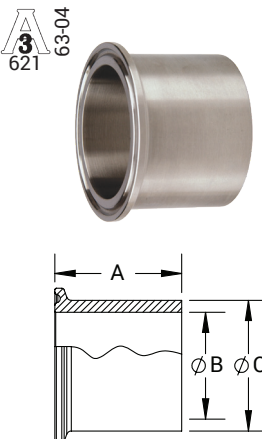

Férulas para Tanque (Trabajo Pesado) - 14MPW

D.E. Tubing	Dimensiones			Acero Inoxidable 316L # de Parte
	A	B	C	
½"	1.625	.321	.502	14MPW-R50
¾"	1.625	.574	.750	14MPW-R75
1"	1.625	.870	1.160	14MPW-R100
1½"	1.625	1.370	1.676	14MPW-R150
2"	1.750	1.870	2.192	14MPW-R200
2½"	1.750	2.370	2.708	14MPW-R250
3"	1.813	2.870	3.224	14MPW-R300
4"	2.125	3.834	4.256	14MPW-R400
6"	2.500	5.758	6.192	14MPW-R600