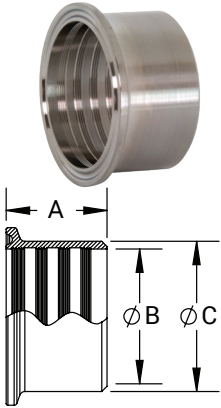

**Férulas Sanitarias Estilo Clamp**

**Férulas de Aumento para Tubing - 14RMP**

D.E. Tubing	Dimensiones		Acero Inoxidable 304 # de Parte	Acero Inoxidable 316L # de Parte
	A	B		
1"	.750	1.005	14RMP-G100	14RMP-R100
1½"	1.125	1.505	14RMP-G150	14RMP-R150
2"	1.312	2.005	14RMP-G200	14RMP-R200
2½"	1.375	2.505	14RMP-G250	14RMP-R250
3"	1.437	3.005	14RMP-G300	14RMP-R300
4"	1.500	4.005	14RMP-G400	14RMP-R400

Para usarse cuando se modifican o reparan en - sitio sistemas existentes para manejo de leche en granjas o ranchos.

**Férulas Soldables Automáticas - TL14AM7**

**Aprobación:**

- Cumple con especificaciones ASME BPE-2019.

D.E. Tubing	A (in)	B (in)	C (in)	Acero Inoxidable 316L Acabado PL - SF1 # de Parte	Acero Inoxidable 316L Acabado PM - SF4 # de Parte
1/2"	1.75	.37	.50	TL14AM7-050PL	TL14AM7-050PM
3/4"	1.75	.62	.75	TL14AM7-075PL	TL14AM7-075PM
1"	1.75	.87	1.00	TL14AM7-100PL	TL14AM7-100PM
1-1/2"	1.75	1.37	1.50	TL14AM7-150PL	TL14AM7-150PM
2"	2.25	1.87	2.00	TL14AM7-200PL	TL14AM7-200PM
2-1/2"	2.25	2.37	2.50	TL14AM7-250PL	TL14AM7-250PM
3"	2.25	2.87	3.00	TL14AM7-300PL	TL14AM7-300PM
4"	2.25	3.83	4.00	TL14AM7-400PL	TL14AM7-400PM
6"	3.00	5.78	6.00	TL14AM7-600PL	TL14AM7-600PM