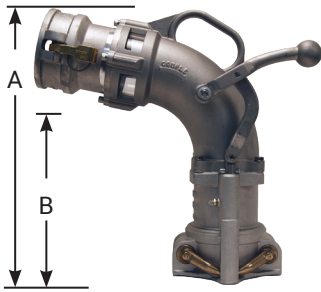

## Codos (Botas) de Descarga Serie 6200

### Materiales:

- Construcción modular de aluminio forjado.
- Asa y manivelas: latón con empaque de nitrilo.
- Pernos en el extremo de entrada: acero inoxidable.
- Mirillas: acrílico con sellos de nitrilo.
- Para más información sobre configuraciones de codo y codos preensamblados, contacte a Dixon®.

Manija lateral con acople de entrada de 4"

Manija lateral sin conexión de entrada

Medida	Entrada	A Altura Total	B Altura al Suelo	Aluminio # de Parte
4"	Codo solamente, sin conexión de entrada	17-3/4"	10-7/8"	6200
	Codo con adaptador de entrada de 3"			6200C
	Codo con adaptador de entrada de 4"			6200A
	Codo con acople de entrada de 3"			6200B
	Codo con manga antiderrame sin conexión de entrada			6200T
	Codo con manga antiderrame y adaptador de entrada de 4"			6200AT
	Codo con acople de entrada 4"	6200D		
	Codo alto solamente, sin conexión de entrada	21"	13-3/4"	6200X
	Codo alto con adaptador de entrada de 3"			6200XC
	Codo alto con adaptador de entrada de 4"			6200XA
	Codo alto con acople de entrada de 3"			6200XB
	Codo alto con manga antiderrame sin conexión de entrada			6200XT
	Codo alto con manga antiderrame y adaptador de entrada de 4"			6200XAT
	Codo alto con acople de entrada de 4"	6200XD		