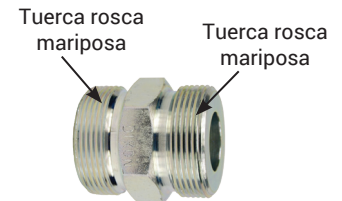

Spud Macho Boss™ con Sello de Arandela

Rosca	Acero Platinado o Hierro # de Parte
3/8"	WMC ¹
1/2"	WM3 ¹
3/4"	WM8 ¹
1"	WM13 ¹
1 1/4"	WM18 ²
1 1/2"	WM23 ²
2"	WM28 ²
3"	WM38 ²

¹ Acero platinado.

² Hierro platinado.

D

Spud Doble Boss™ con Sello de Arandela

Rosca	Acero Platinado o Hierro # de Parte
3/8"	---
1/2"	DB3 ¹
3/4"	DB13 ¹
1"	DB13 ¹
1 1/4"	DB23 ²
1 1/2"	DB23 ²
2"	DB28 ²
3"	DB38 ²

¹ Acero platinado.

² Hierro platinado.

Arandelas Boss™

Medida	Klingsil® C-4401 Hule de Nitrilo sin Asbesto # de Parte
3/8"	WBC
1/2"	W2
3/4"	W12
1"	W12
1 1/4"	W17
1 1/2"	W17
2"	W27
2 1/2"	W32
3"	W37