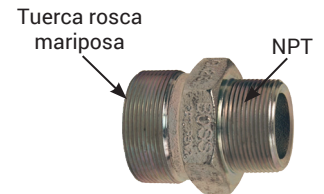

Spud Macho Boss™ con Sello de Arandela

Rosca	Acero Platinado o Hierro # de Parte
3/8"	WMC ¹
1/2"	WM3 ¹
3/4"	WM8 ¹
1"	WM13 ¹
1 1/4"	WM18 ²
1 1/2"	WM23 ²
2"	WM28 ²
3"	WM38 ²

¹ Acero platinado.

² Hierro platinado.

D

Spud Doble Boss™ con Sello de Arandela

Rosca	Acero Platinado o Hierro # de Parte
3/8"	---
1/2"	DB3 ¹
3/4"	DB13 ¹
1"	DB13 ¹
1 1/4"	DB23 ²
1 1/2"	DB23 ²
2"	DB28 ²
3"	DB38 ²

¹ Acero platinado.

² Hierro platinado.

Arandelas Boss™

Medida	Klingsil® C-4401 Hule de Nitrilo sin Asbesto # de Parte
3/8"	WBC
1/2"	W2
3/4"	W12
1"	W12
1 1/4"	W17
1 1/2"	W17
2"	W27
2 1/2"	W32
3"	W37