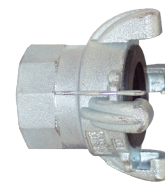

Acoples Globales Air King™

4-Garras Extremo de Manguera

| Medida | Acero Platinado # de Parte |
|--------|-------------------------------|
| 1¼" | GAM16 |
| 1½" | GAM21 |
| 2" | GAM26 |

GAM21

4-Garras Extremo Hembra NPT

| Medida | Acero Platinado # de Parte |
|--------|-------------------------------|
| 1¼" | GAM18 |
| 1½" | GAM23 |
| 2" | GAM28 |

GAM23

Air King™ se utiliza únicamente para servicio de aire y agua solamente. Precaución: ¡Nunca utilice los acoples Air King™ para servicio de vapor! En ninguna parte de este catálogo se menciona que este acople es apto para servicio con manguera de vapor.