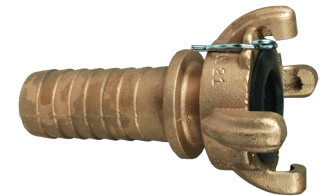

Conexiones Air King™

2-Garras Extremo Ciego

Hierro # de Parte	Latón # de Parte	Acero Inoxidable 316 # de Parte
---	---	RAM0

2-Garras Conexiones Triples

Hierro # de Parte	Latón # de Parte
AM10	---

4-Garras Extremo para Manguera

Medida	Hierro # de Parte	Latón # de Parte
1 ¼"	---	AB16 ¹
1 ½"	---	AB21 ¹
2"	---	AB26

¹ Este producto sera descontinuado cuando se acaba el stock.

4-Garras Extremo Hembra NPT

Medida	Hierro # de Parte	Latón # de Parte
1 ¼"	---	AB18 ¹
1 ½"	---	AB23 ¹
2"	---	AB28

¹ Este producto será descontinuado cuando se acaba el stock.

Air King™ se utiliza únicamente para servicio de aire y agua solamente. Precaución: ¡Nunca utilice los acoples Air King™ para servicio de vapor! En ninguna parte de este catálogo se menciona que este acople es apto para servicio con manguera de vapor.