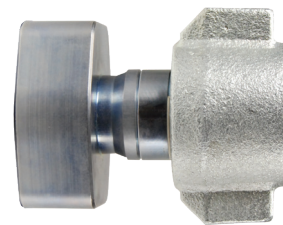

Serie-WS Coples Hidráulicos

Cople Serie-WE Extremo Brida "Wingstyle" Código 62

| Medida | Detalle | | | Medida | | D.E. Máximo | |
|--------|----------|----------------------------|----------|--------|--------|-------------|--------|
| | # Parte | Medida | Material | pulg. | mm. | pulg. | mm. |
| 3/4" | 6WSFP6 | 3/4" código 62 con brida | Acero | 4.04 | 102.62 | 3.31 | 84.07 |
| 1" | 8WSFP8 | 1" código 62 con brida | Acero | 5.48 | 139.19 | 4.10 | 104.14 |
| 1-1/4" | 10WSFP10 | 1-1/4" código 62 con brida | Acero | 6.79 | 172.47 | 4.78 | 121.41 |
| 1-1/2" | 12WSFP12 | 1-1/2" código 62 con brida | Acero | 8.40 | 213.31 | 5.68 | 144.27 |
| 2" | 16WSFP16 | 2" código 62 con brida | Acero | 9.40 | 238.73 | 6.90 | 175.26 |

Serie-WS Tapón Rígido Protector para Cople Estilo Mariposa de Alta Presión

| Medida | Detalle | | |
|--------|----------|----------------|----------|
| | # Parte | Cuerda | Cuerpo |
| 3/4" | 6WSDP-A | cable de acero | Aluminio |
| 1" | 8WSDP-A | cable de acero | Aluminio |
| 1-1/4" | 10WSDP-A | cable de acero | Aluminio |
| 1-1/2" | 12WSDP-A | cable de acero | Aluminio |
| 2" | 16WSDP-A | cable de acero | Aluminio |

K

Serie-WS Tapa Rígida Protectora para Niple Estilo Estilo Mariposa de Alta Presión

| Medida | Detalle | | |
|--------|----------|----------------|----------|
| | # Parte | Cuerda | Cuerpo |
| 3/4" | WS6DC-A | cable de acero | Aluminio |
| 1" | WS8DC-A | cable de acero | Aluminio |
| 1-1/4" | WS10DC-A | cable de acero | Aluminio |
| 1-1/2" | WS12DC-A | cable de acero | Aluminio |
| 2" | WS16DC-A | cable de acero | Aluminio |