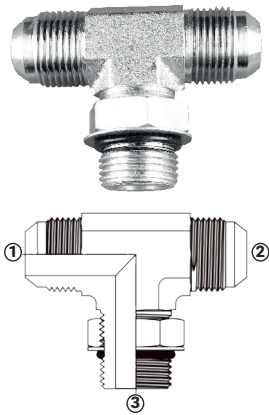

Adaptadores Hidráulicos - Rosca SAE O-Ring

Serie 6803 - Tee de Ramificación Macho JIC 37° x Macho JIC 37° x Macho SAE O-Ring

- (1) Macho JIC
- (2) Macho JIC
- (3) Macho SAE O-ring
SAE 070429

Rosca Macho JIC	Rosca Macho JIC	Rosca Macho ORB	Acero al Carbón Zincado # de Parte	PSI
7/16"-20	7/16"-20	5/16"-24	6803-4-4-2	5000
7/16"-20	7/16"-20	7/16"-20	6803-4	5000
7/16"-20	7/16"-20	9/16"-18	6803-4-4-6	5000
7/16"-20	9/16"-18	7/16"-20	6803-4-6-4	5000
1/2"-20	1/2"-20	1/2"-20	6803-5	5000
9/16"-18	9/16"-18	7/16"-20	6803-6-4	5000
9/16"-18	9/16"-18	7/16"-20	6803-6-6-4	5000
9/16"-18	9/16"-18	3/4"-16	6803-6-6-8	4500
9/16"-18	3/4"-16	3/4"-16	6803-6-8-8	4500
9/16"-18	9/16"-18	9/16"-18	6803-6	5000
3/4"-16	3/4"-16	9/16"-18	6803-8-8-6	4500
3/4"-16	3/4"-16	3/4"-16	6803-8	4500
7/8"-14	7/8"-14	3/4"-16	6803-10-10-8	3500
7/8"-14	7/8"-14	7/8"-14	6803-10	3500
1 1/16"-12	1 1/16"-12	1 1/16"-12	6803-12	3500
1 3/16"-12	1 3/16"-12	1 3/16"-12	6803-14	3000
1 5/16"-12	1 5/16"-12	1 1/16"-12	6803-16-16-12	3000
1 5/16"-12	1 5/16"-12	1 5/16"-12	6803-16	3000
1 5/8"-12	1 5/8"-12	1 5/8"-12	6803-20	2500
1 7/8"-12	1 7/8"-12	1 7/8"-12	6803-24	2000
2 1/2"-12	2 1/2"-12	2 1/2"-12	6803-32	1500