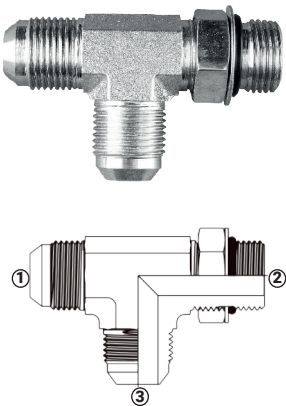

Serie 6804 - Tee de Flujo Macho JIC 37° x Macho SAE O-Ring x Macho JIC 37°

- (1) Macho JIC
  - (2) Macho SAE O-ring
  - (3) Macho JIC
2. SAE 070428

Rosca Macho JIC	Rosca Macho ORB	Rosca Macho JIC	Acero al Carbón Zincado # de Parte	PSI
7/16"-20	9/16"-18	7/16"-20	6804-4-6-4	5000
7/16"-20	7/16"-20	7/16"-20	6804-4	5000
9/16"-18	7/16"-20	9/16"-18	6804-6-4-6	5000
9/16"-18	3/4"-16	9/16"-18	6804-6-8-6	4500
9/16"-18	9/16"-18	9/16"-18	6804-6	5000
3/4"-16	7/8"-14	3/4"-16	6804-8-10	3500
3/4"-16	3/4"-16	3/4"-16	6804-8	4500
7/8"-14	3/4"-16	7/8"-14	6804-10-8-10	3500
7/8"-14	1 1/16"-12	7/8"-14	6804-10-12-10	3500
7/8"-14	7/8"-14	7/8"-14	6804-10	3500
1 1/16"-12	1 1/16"-12	1 5/16"-12	6804-12-12-16	3000
1 1/16"-12	1 1/16"-12	1 1/16"-12	6804-12	3500
1 3/16"-12	1 3/16"-12	1 3/16"-12	6804-14	3000
1 5/16"-12	1 1/16"-12	1 5/16"-12	6804-16-12-16	3000
1 5/16"-12	1 5/16"-12	1 5/16"-12	6804-16	3000
1 5/8"-12	1 5/8"-12	1 5/8"-12	6804-20	2500
1 7/8"-12	1 7/8"-12	1 7/8"-12	6804-24	2000
2 1/2"-12	2 1/2"-12	2 1/2"-12	6804-32	1500