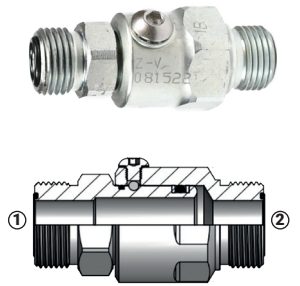

Super Swivels®

Serie SP6504 - Macho JIC 37° x Hembra JIC 37° En Línea

(1) Macho JIC 37°
(2) Hembra JIC 37°

Rosca Macho JIC 37°	Rosca Hembra JIC 37°	Acero al Carbón Zincado # de Parte	PSI
9/16"-18	9/16"-18	SP6504-6	5000
3/4"-16	3/4"-16	SP6504-8	5000
7/8"-14	7/8"-14	SP6504-10	5000
1-1/16"-12	1-1/16"-12	SP6504-12	4500
1-5/16"-12	1-5/16"-12	SP6504-16	4000
1-5/8"-12	1-5/8"-12	SP6504-20	4000

Serie SPFS2403 - Macho Cara Plana x Macho Cara Plana En Línea

(1) Macho Face Seal
(2) Macho Face Seal

Rosca Macho FS	Rosca Macho FS	Acero al Carbón Zincado # de Parte	PSI
11/16"-16	11/16"-16	SPFS2403-6	5000
13/16"-16	13/16"-16	SPFS2403-8	5000
1"-14	1"-14	SPFS2403-10	5000
1-3/16"-12	1-3/16"-12	SPFS2403-12	4500
1-7/16"-12	1-7/16"-12	SPFS2403-16	4000

Serie SP1231 - Macho ORB x Macho JIC 37° En Línea

(1) Macho ORB
(2) Macho JIC 37°

Rosca Macho ORB	Rosca Macho JIC 37°	Acero al Carbón Zincado # de Parte	PSI
9/16"-18	9/16"-18	SP1231-6	5000
3/4"-16	3/4"-16	SP1231-8	5000
7/8"-14	7/8"-14	SP1231-10	5000
1 1/16"-12	1 1/16"-12	SP1231-12	4500
1 5/16"-12	1 5/16"-12	SP1231-16	4000
1 5/8"-12	1 5/8"-12	SP1231-20	4000