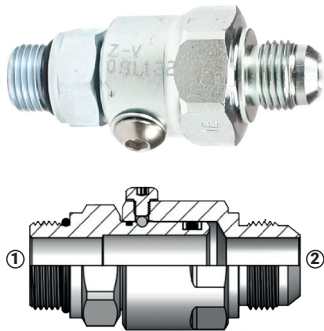

Super Swivels®

Serie SP6504 - Macho JIC 37° x Hembra JIC 37° En Línea

(1) Macho JIC 37°
(2) Hembra JIC 37°

Rosca Macho JIC 37°	Rosca Hembra JIC 37°	Acero al Carbón Zincado # de Parte	PSI
9/16"-18	9/16"-18	SP6504-6	5000
3/4"-16	3/4"-16	SP6504-8	5000
7/8"-14	7/8"-14	SP6504-10	5000
1-1/16"-12	1-1/16"-12	SP6504-12	4500
1-5/16"-12	1-5/16"-12	SP6504-16	4000
1-5/8"-12	1-5/8"-12	SP6504-20	4000

Serie SPFS2403 - Macho Cara Plana x Macho Cara Plana En Línea

(1) Macho Face Seal
(2) Macho Face Seal

Rosca Macho FS	Rosca Macho FS	Acero al Carbón Zincado # de Parte	PSI
11/16"-16	11/16"-16	SPFS2403-6	5000
13/16"-16	13/16"-16	SPFS2403-8	5000
1"-14	1"-14	SPFS2403-10	5000
1-3/16"-12	1-3/16"-12	SPFS2403-12	4500
1-7/16"-12	1-7/16"-12	SPFS2403-16	4000

Serie SP1231 - Macho ORB x Macho JIC 37° En Línea

(1) Macho ORB
(2) Macho JIC 37°

Rosca Macho ORB	Rosca Macho JIC 37°	Acero al Carbón Zincado # de Parte	PSI
9/16"-18	9/16"-18	SP1231-6	5000
3/4"-16	3/4"-16	SP1231-8	5000
7/8"-14	7/8"-14	SP1231-10	5000
1 1/16"-12	1 1/16"-12	SP1231-12	4500
1 5/16"-12	1 5/16"-12	SP1231-16	4000
1 5/8"-12	1 5/8"-12	SP1231-20	4000