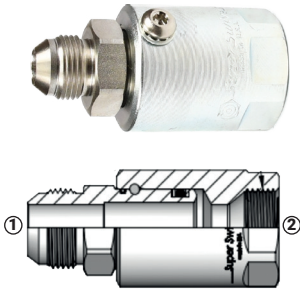

Super Swivels®

Serie SP6504 - Macho JIC 37° x Hembra JIC 37° En Línea

(1) Macho JIC 37°
(2) Hembra JIC 37°

Rosca Macho JIC 37°	Rosca Hembra JIC 37°	Acero al Carbón Zincado # de Parte	PSI
9/16"-18	9/16"-18	SP6504-6	5000
3/4"-16	3/4"-16	SP6504-8	5000
7/8"-14	7/8"-14	SP6504-10	5000
1-1/16"-12	1-1/16"-12	SP6504-12	4500
1-5/16"-12	1-5/16"-12	SP6504-16	4000
1-5/8"-12	1-5/8"-12	SP6504-20	4000

Serie SPFS2403 - Macho Cara Plana x Macho Cara Plana En Línea

(1) Macho Face Seal
(2) Macho Face Seal

Rosca Macho FS	Rosca Macho FS	Acero al Carbón Zincado # de Parte	PSI
11/16"-16	11/16"-16	SPFS2403-6	5000
13/16"-16	13/16"-16	SPFS2403-8	5000
1"-14	1"-14	SPFS2403-10	5000
1-3/16"-12	1-3/16"-12	SPFS2403-12	4500
1-7/16"-12	1-7/16"-12	SPFS2403-16	4000

Serie SP1231 - Macho ORB x Macho JIC 37° En Línea

(1) Macho ORB
(2) Macho JIC 37°

Rosca Macho ORB	Rosca Macho JIC 37°	Acero al Carbón Zincado # de Parte	PSI
9/16"-18	9/16"-18	SP1231-6	5000
3/4"-16	3/4"-16	SP1231-8	5000
7/8"-14	7/8"-14	SP1231-10	5000
1 1/16"-12	1 1/16"-12	SP1231-12	4500
1 5/16"-12	1 5/16"-12	SP1231-16	4000
1 5/8"-12	1 5/8"-12	SP1231-20	4000