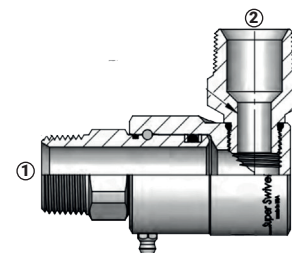

Super Swivels®

Serie SPS6815 - Codo 90° Macho ORB x Hembra ORB

Rosca Macho ORB	Rosca Hembra ORB	Acero al Carbón Zincado # de Parte	PSI
9/16"-18	9/16"-18	SPS6815-6	5000
3/4"-16	3/4"-16	SPS6815-8	5000
7/8"-14	7/8"-14	SPS6815-10-8	5000
1-1/16"-12	1-1/16"-12	SPS6815-12	4500
1-5/16"-12	1-5/16"-12	SPS6815-16	4000
1-5/8"-12	1-5/8"-12	SPS6815-20	4000

- (1) Macho ORB
- (2) Hembra ORB

Serie SP5500 - Codo 90° Macho NPTF x Macho NPTF

Rosca Macho NPTF	Rosca Macho NPTF	Acero al Carbón Zincado # de Parte	PSI
1/4"-18	1/4"-18	SP5500-4	3500
3/8"-18	3/8"-18	SP5500-6	3500
1/2"-14	1/2"-14	SP5500-8	3500
3/4"-14	3/4"-14	SP5500-12	3500
1" 11-1/2	1" 11-1/2	SP5500-16	3500

- (1) Macho NPTF
- (2) Macho NPTF

Serie SPS92051 - Codo 90° Macho NPTF x Macho JIC 37°

Rosca Macho NPTF	Rosca Macho JIC 37°	Acero al Carbón Zincado # de Parte	PSI
3/8"-18	3/4"-16	SPS92051-8	3500
1" 11-1/2	1-1/16"-12	SPS92051-12	3500
1" 11-1/2	1-5/16"-12	SPS92051-16	3500
1-1/4" 11-1/2	1-5/8"-12	SPS92051-20	3500
1-1/2" 11-1/2	1-7/8"-12	SPS92051-24-NI ¹	3500