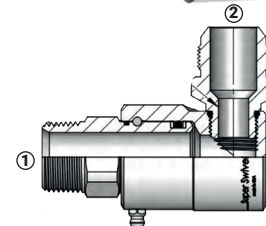

Super Swivels®

Serie SPS6815 - Codo 90° Macho ORB x Hembra ORB

Rosca Macho ORB	Rosca Hembra ORB	Acero al Carbón Zincado # de Parte	PSI
9/16"-18	9/16"-18	SPS6815-6	5000
3/4"-16	3/4"-16	SPS6815-8	5000
7/8"-14	7/8"-14	SPS6815-10-8	5000
1-1/16"-12	1-1/16"-12	SPS6815-12	4500
1-5/16"-12	1-5/16"-12	SPS6815-16	4000
1-5/8"-12	1-5/8"-12	SPS6815-20	4000

- (1) Macho ORB
- (2) Hembra ORB

Serie SP5500 - Codo 90° Macho NPTF x Macho NPTF

Rosca Macho NPTF	Rosca Macho NPTF	Acero al Carbón Zincado # de Parte	PSI
1/4"-18	1/4"-18	SP5500-4	3500
3/8"-18	3/8"-18	SP5500-6	3500
1/2"-14	1/2"-14	SP5500-8	3500
3/4"-14	3/4"-14	SP5500-12	3500
1" 11-1/2	1" 11-1/2	SP5500-16	3500

- (1) Macho NPTF
- (2) Macho NPTF

Serie SPS92051 - Codo 90° Macho NPTF x Macho JIC 37°

Rosca Macho NPTF	Rosca Macho JIC 37°	Acero al Carbón Zincado # de Parte	PSI
3/8"-18	3/4"-16	SPS92051-8	3500
1" 11-1/2	1-1/16"-12	SPS92051-12	3500
1" 11-1/2	1-5/16"-12	SPS92051-16	3500
1-1/4" 11-1/2	1-5/8"-12	SPS92051-20	3500
1-1/2" 11-1/2	1-7/8"-12	SPS92051-24-NI ¹	3500