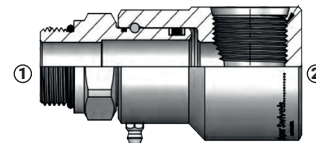

Super Swivels®

Serie SPS6815 - Codo 90° Macho ORB x Hembra ORB

Rosca Macho ORB	Rosca Hembra ORB	Acero al Carbón Zincado # de Parte	PSI
9/16"-18	9/16"-18	SPS6815-6	5000
3/4"-16	3/4"-16	SPS6815-8	5000
7/8"-14	7/8"-14	SPS6815-10-8	5000
1-1/16"-12	1-1/16"-12	SPS6815-12	4500
1-5/16"-12	1-5/16"-12	SPS6815-16	4000
1-5/8"-12	1-5/8"-12	SPS6815-20	4000

- (1) Macho ORB
- (2) Hembra ORB

Serie SP5500 - Codo 90° Macho NPTF x Macho NPTF

Rosca Macho NPTF	Rosca Macho NPTF	Acero al Carbón Zincado # de Parte	PSI
1/4"-18	1/4"-18	SP5500-4	3500
3/8"-18	3/8"-18	SP5500-6	3500
1/2"-14	1/2"-14	SP5500-8	3500
3/4"-14	3/4"-14	SP5500-12	3500
1" 11-1/2	1" 11-1/2	SP5500-16	3500

- (1) Macho NPTF
- (2) Macho NPTF

Serie SPS92051 - Codo 90° Macho NPTF x Macho JIC 37°

Rosca Macho NPTF	Rosca Macho JIC 37°	Acero al Carbón Zincado # de Parte	PSI
3/8"-18	3/4"-16	SPS92051-8	3500
1" 11-1/2	1-1/16"-12	SPS92051-12	3500
1" 11-1/2	1-5/16"-12	SPS92051-16	3500
1-1/4" 11-1/2	1-5/8"-12	SPS92051-20	3500
1-1/2" 11-1/2	1-7/8"-12	SPS92051-24-NI ¹	3500