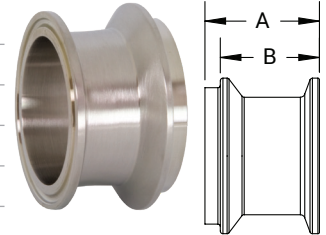

Adaptadores I-Line/Q-Line

Adaptador Macho I-Line x Clamp - 17-14I-14MP

D.E. Tubing	A (in)	B (in)	Acero Inoxidable 304 # de Parte
1"	1.29	1.10	17-14I-14MPG100
1-1/2"	1.45	1.26	17-14I-14MPG150
2"	1.54	1.29	17-14I-14MPG200
2-1/2"	1.66	1.35	17-14I-14MPG250
3"	1.72	1.41	17-14I-14MPG300
4"	1.98	1.67	17-14I-14MPG400

Adaptador Hembra I-Line x Clamp - 17-15I-14MP

D.E. Tubing	A (in)	Acero Inoxidable 304 # de Parte
1"	1.28	17-15I-14MPG100
1-1/2"	1.45	17-15I-14MPG150
2"	1.54	17-15I-14MPG200
2-1/2"	1.63	17-15I-14MPG250
3"	1.72	17-15I-14MPG300
4"	1.97	17-15I-14MPG400