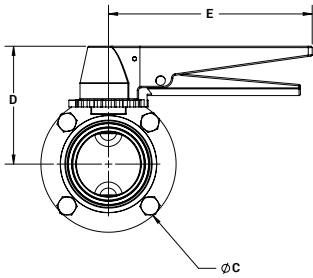

Válvulas Mariposa - B5107

Extremo Clamp con Manija de Gatillo - [C]

Medida	Acero Inoxidable 316L con Asientos de Silicón # de Parte	Acero Inoxidable 316L con Asientos de FKM # de Parte	Acero Inoxidable 316L con Asientos de EPDM # de Parte
1/2"	B5107S050CC-C	B5107V050CC-C	B5107E050CC-C
3/4"	B5107S075CC-C	B5107V075CC-C	B5107E075CC-C
1"	B5107S100CC-C	B5107V100CC-C	B5107E100CC-C
1-1/2"	B5107S150CC-C	B5107V150CC-C	B5107E150CC-C
2"	B5107S200CC-C	B5107V200CC-C	B5107E200CC-C
2-1/2"	B5107S250CC-C	B5107V250CC-C	B5107E250CC-C
3"	B5107S300CC-C	B5107V300CC-C	B5107E300CC-C
4"	B5107S400CC-C	B5107V400CC-C	B5107E400CC-C

Medida	Dimensiones				
	A (in)	B (in)	C (in)	D (in)	E (in)
1/2"	3.50	.90	3.10	2.60	5.90
3/4"	3.50	.90	3.10	2.60	5.90
1"	3.50	.90	3.10	2.60	5.90
1-1/2"	3.50	.90	3.10	2.60	5.90
2"	3.80	.90	3.90	3.00	5.90
2-1/2"	3.80	.90	4.60	3.40	5.90
3"	4.10	1.20	5.20	3.50	5.90
4"	4.80	1.20	6.70	4.30	5.90

Kits de Reparación para Válvulas Mariposa

Características:

- El kit de reparación contiene:
(1) asiento
(2) bushings
- Para válvulas de las páginas 805 y 806.

N

Medida de Válvula	EPDM Negro # de Parte	Silicón Rojo # de Parte	FKM Café # de Parte
1/2" - 1"	B5107-RKE100	B5107-RKS100	B5107-RKV100
1-1/2"	B5107-RKE150	B5107-RKS150	B5107-RKV150
2"	B5107-RKE200	B5107-RKS200	B5107-RKV200
2-1/2"	B5107-RKE250	B5107-RKS250	B5107-RKV250
3"	B5107-RKE300	B5107-RKS300	B5107-RKV300
4"	B5107-RKE400	B5107-RKS400	B5107-RKV400
6"	B5107-RKE600	B5107-RKS600	---
8"	B5107-RKE800	---	---