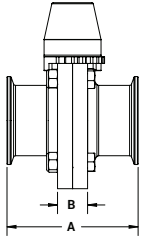

Válvulas Mariposa - B5107

Extremo Clamp con Manija de Gatillo - [C]

Medida	Acero Inoxidable 316L con Asientos de Silicón # de Parte	Acero Inoxidable 316L con Asientos de FKM # de Parte	Acero Inoxidable 316L con Asientos de EPDM # de Parte
1/2"	B5107S050CC-C	B5107V050CC-C	B5107E050CC-C
3/4"	B5107S075CC-C	B5107V075CC-C	B5107E075CC-C
1"	B5107S100CC-C	B5107V100CC-C	B5107E100CC-C
1-1/2"	B5107S150CC-C	B5107V150CC-C	B5107E150CC-C
2"	B5107S200CC-C	B5107V200CC-C	B5107E200CC-C
2-1/2"	B5107S250CC-C	B5107V250CC-C	B5107E250CC-C
3"	B5107S300CC-C	B5107V300CC-C	B5107E300CC-C
4"	B5107S400CC-C	B5107V400CC-C	B5107E400CC-C

Medida	Dimensiones				
	A (in)	B (in)	C (in)	D (in)	E (in)
1/2"	3.50	.90	3.10	2.60	5.90
3/4"	3.50	.90	3.10	2.60	5.90
1"	3.50	.90	3.10	2.60	5.90
1-1/2"	3.50	.90	3.10	2.60	5.90
2"	3.80	.90	3.90	3.00	5.90
2-1/2"	3.80	.90	4.60	3.40	5.90
3"	4.10	1.20	5.20	3.50	5.90
4"	4.80	1.20	6.70	4.30	5.90

Kits de Reparación para Válvulas Mariposa

Características:

- El kit de reparación contiene:
(1) asiento
(2) bushings
- Para válvulas de las páginas 805 y 806.

N

Medida de Válvula	EPDM Negro # de Parte	Silicón Rojo # de Parte	FKM Café # de Parte
1/2" - 1"	B5107-RKE100	B5107-RKS100	B5107-RKV100
1-1/2"	B5107-RKE150	B5107-RKS150	B5107-RKV150
2"	B5107-RKE200	B5107-RKS200	B5107-RKV200
2-1/2"	B5107-RKE250	B5107-RKS250	B5107-RKV250
3"	B5107-RKE300	B5107-RKS300	B5107-RKV300
4"	B5107-RKE400	B5107-RKS400	B5107-RKV400
6"	B5107-RKE600	B5107-RKS600	---
8"	B5107-RKE800	---	---