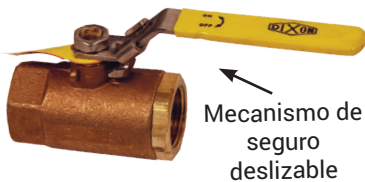

Válvulas de Bola de Latón

Características:

- Para el servicio de aire solamente.
- Para **600 PSI**.
- ½" puerto completo, ¾" - 1" puerto estándar.
- Válvula de latón (brass).
- Bola cromada.
- Asientos y anillo de caja de empaquetadura de RTFE.
- Diseño de vástago a prueba de explosión.
- Collarín de empaquetadura ajustable.

Hembra NPT x Macho NPT

Tamaño	Tipo de Puerto	Latón (Brass) # de Parte
1/2"	completo	BMV50
3/4"	estándar	BMV75
1"	estándar	BMV100

Válvulas de Bola con Seguro Deslizable para Venteo

Características:

- Para servicio de aire solamente.
- Para **600 PSI**.
- Estas válvulas aseguran el venteo de aire corriente abajo, de acuerdo a los requerimientos para sistemas neumáticos de la OSHA regulación 19/0.147.
- Válvula de latón (brass).
- Bola cromada.
- Asientos y anillo de caja de empaquetadura de RTFE.
- Collarín de empaquetadura ajustable.
- 1/4" - 1/2" puerto completo, 3/4" - 1" puerto estándar.
- Diseño de vástago a prueba de explosión.

Mecanismo de seguro deslizable

Hembra NPT x Hembra NPT

Tamaño	Tipo de Puerto	Latón (Brass) # de Parte
1/4"	completo	BBV25LV
3/8"	completo	BBV38LV
1/2"	completo	BBV50LV
3/4"	estándar	BBV75LV
1"	estándar	BBV100LV
1-1/4"	estándar	BBV125LV
1-1/2"	estándar	BBV150LV
2"	estándar	BBV200LV

Válvulas de Bola en Bronce (Bronze) con Tapa NPT para Purga

Q

Características:

- Recomendable para servicio de agua y aire.
- Para **125 PSI WOG** (agua, aceite, gas).
- Válvula de bronce (bronce) de bola para venteo de aire corriente abajo en sistemas neumáticos de acuerdo a normas OSHA.
- Bola cromada.
- Asientos y anillo de caja de empaquetadura en RTFE.
- Diseño de vástago a prueba de explosión.
- Collarín de empaquetadura ajustable.
- Auto - purga / auto - desfogue.
- Cuenta con un puerto tapado de ¼" NPT para opciones adicionales tales como codo para venteo de aire o silenciador de ruido.
- Puerto completo.